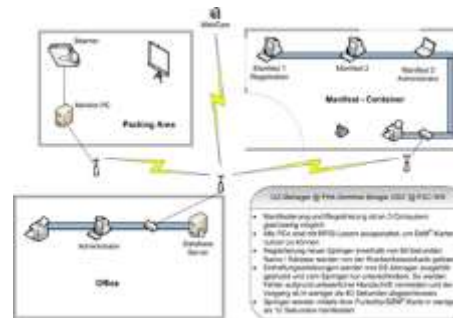

002 (Old)	003 (Islander)
✓ Climbing for 30 more min.	✗ boarding for 5 more min.
Seats left: 5	Seats left: 3
Kunze, Petra (9.000 ft)	Bishop, Tüte (13.500 ft)
Müller, Anja (9.000 ft)	Mehrmann, Dirk (13.500 ft)
Noldea, Bernd (9.000 ft)	Wieler, Renate (13.500 ft)
Hoerster, Oliver (13.500 ft)	Reif, Fred (13.500 ft)
Zinnemann, Juliane (13.500 ft)	Tama, Debie (13.500 ft)
[Available slot]	Bishop, John (13.500 ft)
[Available slot]	Gast, Ann (13.500 ft)
[Available slot]	Sharp, Bill (13.500 ft)
[Available slot]	[Available slot]
[Available slot]	[Available slot]
[Available slot]	[Available slot]

Sämtliche Daten werden in einer Access- oder MySQL-Datenbank gespeichert, sodass ein Zugriff auch ohne DZ-Manager™ möglich ist.

DZ-Manager™ ist in einer kostenlosen, leicht eingeschränkten **Personal-Version** und einer kostenpflichtigen, netzwerkfähigen **Professional-Version** verfügbar.

Kostenlose **Vorführung** der Software und vorübergehende **Übernahme des Manifests** im laufenden Betrieb zu Demonstrationszwecken auf Anfrage möglich.

Referenzen:

- DZ-Manager™ ist weltweit auf über 200 Sprungplätzen im Einsatz
- 2010 wurden Sprünge im Wert von weit mehr als 1 Mio EUR mit DZ-Manager™ manifestiert.
- Großveranstaltungen mit mehr als 200 Springern werden mit der Hilfe von DZ-Manager™ zur höchsten Zufriedenheit von Sprungplatz-betreibern und Springern schnell und unkompliziert organisiert.

net&rights GmbH²
Geschäftsführer: Oliver Hörster
Von-Groote-Straße 28, 50968 Köln, Germany
Telefon: +49 (0) 221 - 2225949
Fax: +49 (0) 221 - 2225948
Email: info@dz-manager.com
Web: www.dz-manager.com

² HRB 66019, Amtsgericht Köln
Steuernummer 219/5827/1359