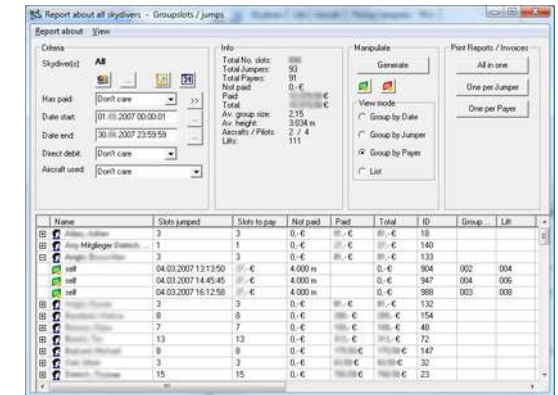

DZ-Manager™

DZ-Manager™ ist eine Manifest- und Sprungplatzmanagementsoftware mit einer intuitiven, sexy aussehenden und einfach zu bedienenden modernen Benutzeroberfläche.

- Des Weiteren kann jedes Objekt mit der rechten Maustaste angeklickt werden, um ein angepasstes Kontextmenü zu öffnen:

Intuitiv deshalb weil die **Bedienung** kinderleicht und selbsterklärend ist, sobald man die zwei Grundtechniken verinnerlicht hat:

- Drag&Drop:** durch einfaches Platzieren von Objekten¹ werden Aktionen ausgeführt: um z.B. einen Springer zu manifestieren wird er lediglich mit der Maus auf einen Lift „gedropped“. Um ihn zu demanifestieren wird er auf dem Papierkorb platziert.

Um die Erfassung von Springern zu beschleunigen können sogenannte **DzM-Cards** verwendet werden: Chip- oder Barcode-Karten, die selbst preisgünstig erstellt und für das Manifestieren verwendet werden können:

Zu Analyse-Zwecken und für die Erstellung von Rechnungen können umfangreiche **Reports** erstellt werden.

Von solchen Reports können, genauso wie von Rechnungen, Sprungzertifikaten, Loadlisten, Enthaltungserklärungen oder Springerstammdaten, **Ausdrucke** erstellt werden. Das Aussehen der Ausdrucke ist komplett an die eigenen Bedürfnisse anpassbar, etwa um Sprungzertifikate für Tandemgäste zu erstellen.